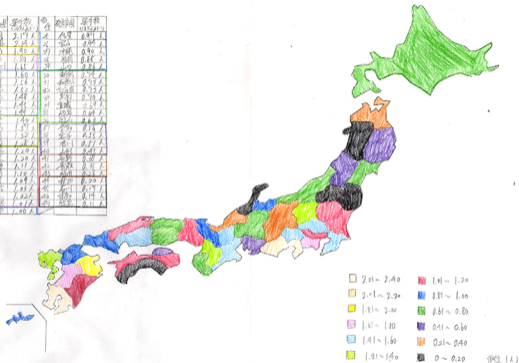

# 2018年 Jリーガー出身地ランキング (人口10万人あたり)

順位	出身地	選手数 (2018年)	順位	出身地	選手数 (2018年)
1	福岡県	2.17人	16	東京都	0.41人
2	山口県	2.15人	17	東京都	0.39人
3	大阪府	1.90人	18	東京都	0.38人
4	熊本県	1.89人	19	東京都	0.38人
5	北海道	1.65人	20	東京都	0.37人
6	千葉県	1.60人	21	東京都	0.36人
7	福岡県	1.56人	22	東京都	0.35人
8	東京都	1.52人	23	東京都	0.35人
9	東京都	1.48人	24	東京都	0.34人
10	東京都	1.45人	25	東京都	0.34人
11	東京都	1.44人	26	東京都	0.34人
12	東京都	1.40人	27	東京都	0.33人
13	東京都	1.37人	28	東京都	0.33人
14	東京都	1.32人	29	東京都	0.33人
15	東京都	1.28人	30	東京都	0.32人
16	東京都	1.20人	31	東京都	0.31人
17	東京都	1.20人	32	東京都	0.31人
18	東京都	1.11人	33	東京都	0.31人
19	東京都	1.10人	34	東京都	0.31人
20	東京都	1.09人	35	東京都	0.30人
21	東京都	1.05人	36	東京都	0.29人
22	東京都	1.02人	37	東京都	0.29人
23	東京都	1.01人	38	東京都	0.28人
24	東京都	1.00人	39	東京都	0.28人